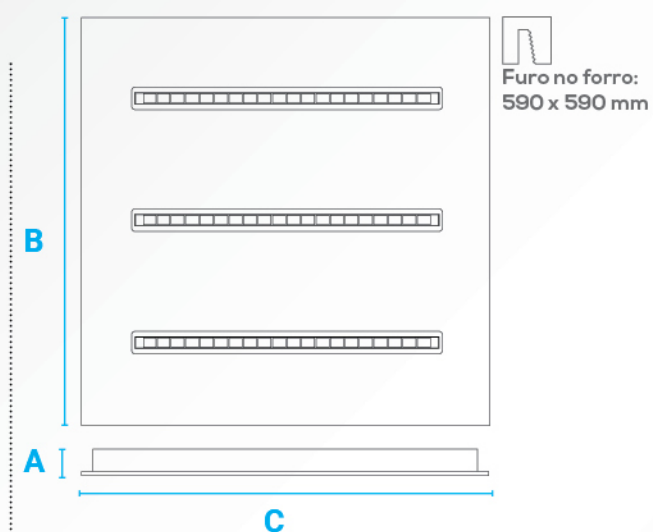

 Sobrepor

Dimensão: **A: 40 mm B: 308 mm C: 1235 mm**

Fluxo Luminoso: **6000 lm**

Ângulo: **80°**

Temp. de Cor: **3000K | 4000K**

IRC: **80**

Cor: **Branco**

Dimensão: **A: 40 mm B: 617 mm C: 617 mm**

Ângulo: **90°**

Temp. de Cor: **3000K | 4000K**

IRC: **80**

Cor: **Branco**

Dimensão: **A: 40 mm B: 308 mm C: 1235 mm**

Fluxo Luminoso: **4000 lm**

Ângulo: **90°**

Temp. de Cor: **3000K | 4000K**

IRC: **80**

Cor: **Branco**

Dimensão: **A: 40 mm B: 617 mm C: 617 mm**

Fluxo Luminoso: **6000 lm**

Ângulo: **90°**

Temp. de Cor: **3000K | 4000K**

IRC: **80**

Cor: **Branco**

Furo no forro:
590 x 590 mm

Dimensão: **A: 40 mm B: 617 mm C: 617 mm**

Fluxo Luminoso: **6000 lm**

Ângulo: **80°**

Temp. de Cor: **3000K | 4000K**

IRC: **80**

Cor: **Branco**

Dimensão: **A: 40 mm B: 617 mm C: 617 mm**