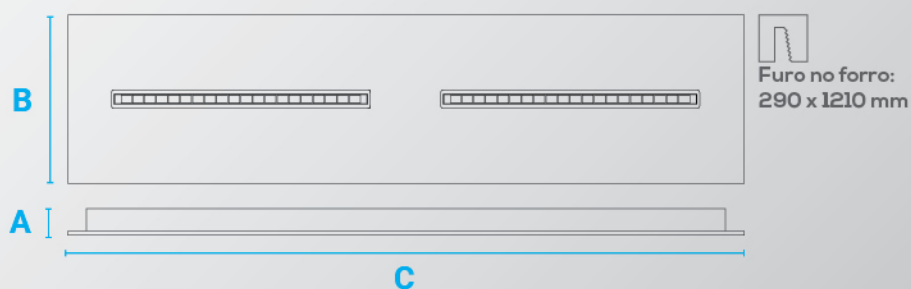

 Sobrepor

Dimensão: **A: 40 mm B: 308 mm C: 1235 mm**

Fluxo Luminoso: **6000 lm**

Ângulo: **80°**

Temp. de Cor: **3000K | 4000K**

IRC: **80**

Cor: **Branco**

Dimensão: **A: 40 mm B: 617 mm C: 617 mm**

Fluxo Luminoso: **6000 lm**

Ângulo: **80°**

Temp. de Cor: **3000K | 4000K**

IRC: **80**

Cor: **Branco**

Furo no forro:
590 x 590 mm

Dimensão: **A: 40 mm B: 617 mm C: 617 mm**

Fluxo Luminoso: **4000 lm**

Ângulo: **90°**

Temp. de Cor: **3000K | 4000K**

IRC: **80**

Cor: **Branco**

Dimensão: **A: 40 mm B: 308 mm C: 1235 mm**

Fluxo Luminoso: **4000 lm**

Ângulo: **90°**

Temp. de Cor: **3000K | 4000K**

IRC: **80**

Cor: **Branco**

Dimensão: **A: 40 mm B: 617 mm C: 617 mm**

Fluxo Luminoso: **6000 lm**

Ângulo: **90°**

Temp. de Cor: **3000K | 4000K**

IRC: **80**

Cor: **Branco**