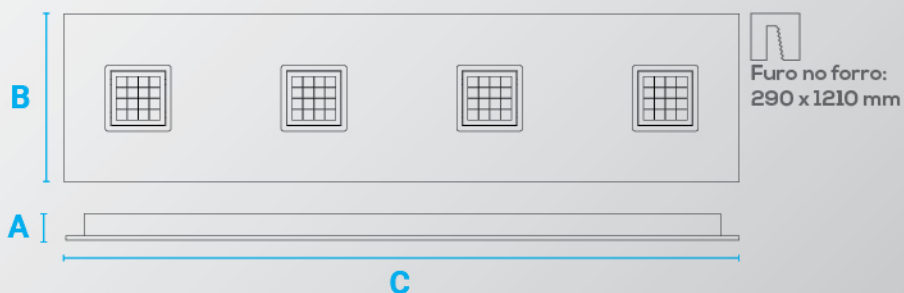

IRC: **80**

Cor: **Branco**

Dimensão: **A: 40 mm B: 617 mm C: 617 mm**

Fluxo Luminoso: **6000 lm**

Ângulo: **90°**

Temp. de Cor: **3000K | 4000K**

IRC: **80**

Cor: **Branco**

EB BOX IV R

 Embutidos

Dimensão: **A: 40 mm B: 308 mm C: 1235 mm**

Fluxo Luminoso: **6000 lm**

Ângulo: **80°**

Temp. de Cor: **3000K | 4000K**

IRC: **80**

Cor: **Branco**