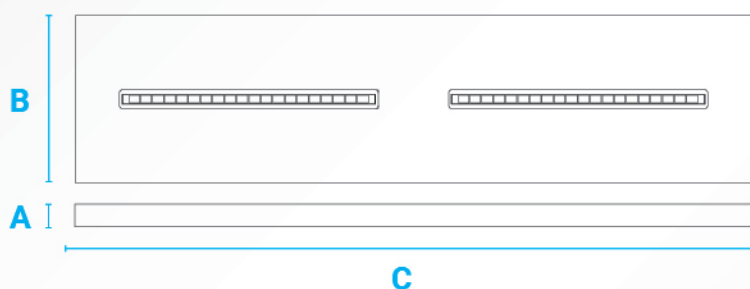

Dimensão: **A: 40 mm B: 308 mm C: 1235 mm**

Fluxo Luminoso: **4000 lm**

Ângulo: **90°**

Temp. de Cor: **3000K | 4000K**

IRC: **80**

Cor: **Branco**