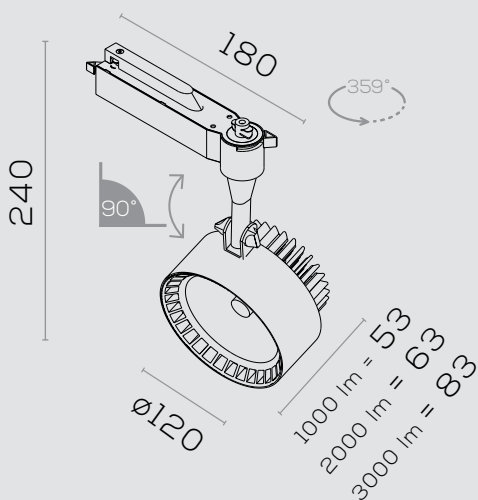

INFORMAÇÕES

Dimensões em mm

1000 lm | 2000 lm

15° | 24° | 36° | 45°

3000K
4000K

IRC
80

CORES:

ACESSÓRIOS

Box Mini

Box Mini II

TRUSTILUMINACAO.COM.BR/SPOTR11N

Spots 

SPOT R11 N

INFORMAÇÕES

Dimensões em mm

ACESSÓRIOS

Spots 

SPOT R95 R

INFORMAÇÕES

Dimensões em mm

INFORMAÇÕES

1000 lm | 2000 lm
3000 lm

15° | 24° | 36° | 45° | 60° | 80°

3000K
4000K