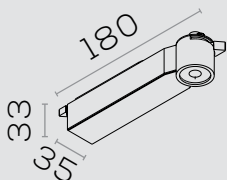

TRUSTILUMINACAO.COM.BR/SPOTTUBEII

Spots

SPOT TUBE II

INFORMAÇÕES

Dimensões em mm

1500 lm | 2000 lm | 3200 lm

15° | 24° | 36°

3000K

4000K

IRC
80

CORES:

ACESSÓRIOS

Box Mini

Box Mini II