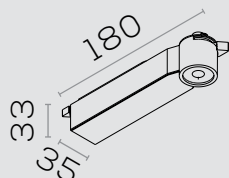

SPOT TUBE II

INFORMAÇÕES

Dimensões em mm

1500 lm | 2000 lm | 3200 lm

15° | 24° | 36°

3000K

4000K

IRC
80

Dimensões em mm

1000 lm

15° | 24° | 36°

3000K
4000K

IRC
80

CORES:

ACESSÓRIOS

Box Mini II

TRUSTILUMINACAO.COM.BR/SPOTNEOR80

Spots

SPOT NEO R80

INFORMAÇÕES

Dimensões em mm

1000 lm | 2000 lm | 2500 lm

15° | 24° | 36° | 45°

3000K
4000K