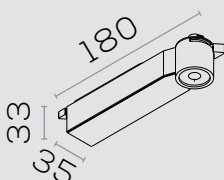

ACESSÓRIOS

Box Mini II