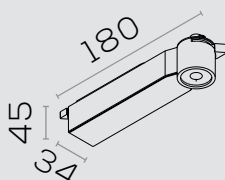

1000 lm | 2000 lm
3000 lm

15° | 24° | 36° | 45° | 60°

3000K
4000K

IRC
80

CORES: