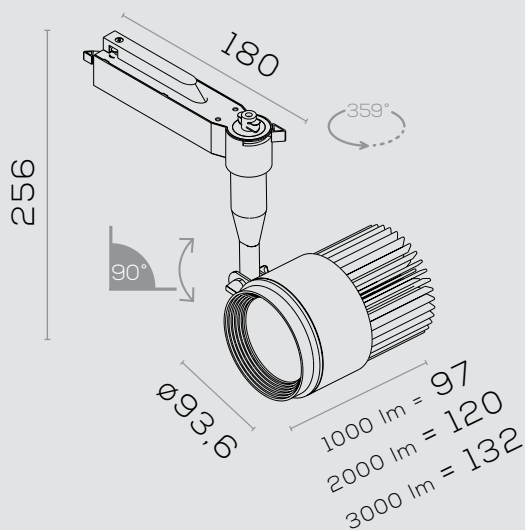

INFORMAÇÕES

Dimensões em mm

1000 lm | 2000 lm
3000 lm

12° | 24° | 36° | 45°

3000K
4000K

IRC
80

CORES:

ACESSÓRIOS

Box Mini

Box Mini II

TRUSTILUMINACAO.COM.BR/SPOTSTARIIIMINI

Spots

SPOT STAR III MINI

INFORMAÇÕES

Dimensões em mm

ACESSÓRIOS