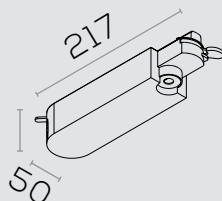

Spots 

SPOT TECHIX

INFORMAÇÕES

Dimensões em mm

ACESSÓRIOS

Box Mini

Box Mini II

1000 lm | 2000 lm
3000 lm

Dimensões em mm

ACESSÓRIOS

Box Mini

Box Mini II

1000 lm | 2000 lm
3000 lm

15° | 24° | 36° | 45° | 60°

3000K
4000K

IRC 80 | IRC 90 | IRC 95
DISPONÍVEIS