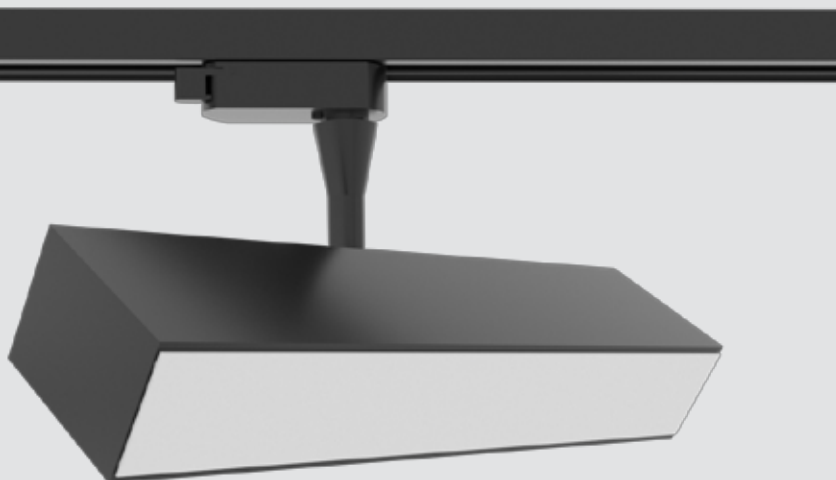

INFORMAÇÕES

Dimensões em mm

1700 lm

100°

3000K
4000K

IRC
80

CORES:

ACESSÓRIOS