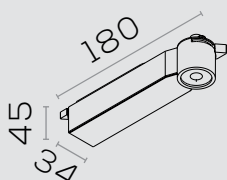

TRUSTILUMINACAO.COM.BR/SPOTR95R

Spots

SPOT R95 R

INFORMAÇÕES

Dimensões em mm

INFORMAÇÕES

1000 lm | 2000 lm
3000 lm

15° | 24° | 36° | 45° | 60° | 80°

3000K
4000K

IRC
80

CORES:

ACESSÓRIOS

Box Mini

Box Mini II