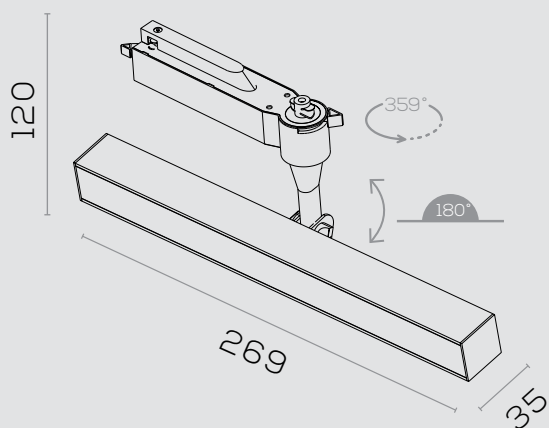

Box Mini II

TRUSTILUMINACAO.COM.BR/PROJETORLINEAR

Projetores

PROJETOR FIT 3535

INFORMAÇÕES

Dimensões em mm

1700 lm

12° | 24° | 48°