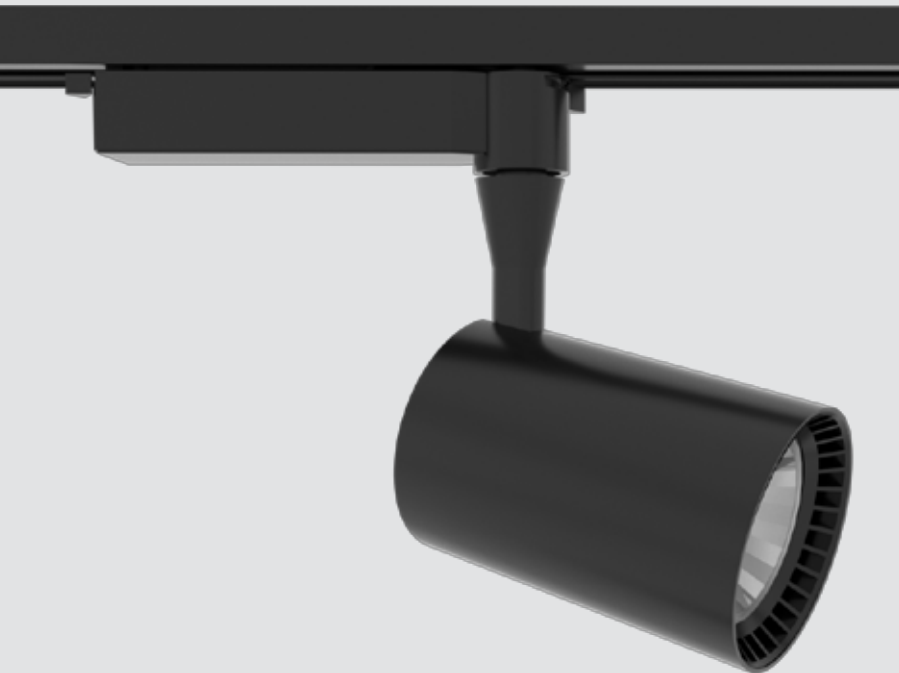

TRUSTILUMINACAO.COM.BR/SPOTNEOR80

Spots

SPOT NEO R80

INFORMAÇÕES

Dimensões em mm