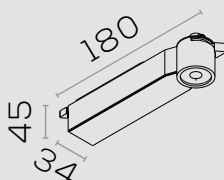

TRUSTILUMINACAO.COM.BR/SPOTSTARIII

Spots

SPOT STAR III

INFORMAÇÕES

Dimensões em mm

1000 lm | 2000 lm
3000 lm

12° | 24° | 36° | 45°

3000K
4000K

IRC
80

CORES:

ACESSÓRIOS

Box Mini

Box Mini II