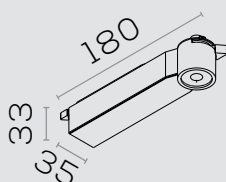

TRUSTILUMINACAO.COM.BR/SPOTNEOR11

Spots

SPOT NEO R11

INFORMAÇÕES

Dimensões em mm

INFORMAÇÕES

1000 lm | 2000 lm
3000 lm

15° | 24° | 36° | 45° | 60°

3000K
4000K

IRC
80   IRC
90   IRC
95
DISPONÍVEIS

CORES:

ACESSÓRIOS

Box Mini

Box Mini II