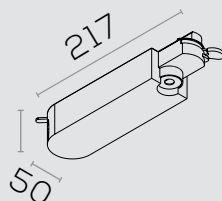

TRUSTILUMINACAO.COM.BR/SPOTSTARIIIMINI

Spots

SPOT STAR III MINI

INFORMAÇÕES

Dimensões em mm

ACESSÓRIOS

Box Mini

Box Mini II

1000 lm | 2000 lm
3000 lm

18° | 24° | 36°

3000K
4000K

IRC
80

CORES: