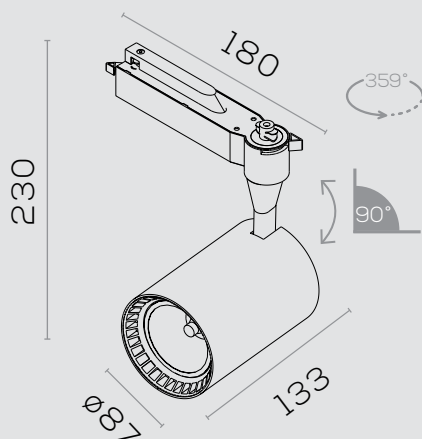

TRUSTILUMINACAO.COM.BR/SPOTNEOR80

Spots

SPOT NEO R80

INFORMAÇÕES

Dimensões em mm

1000 lm | 2000 lm | 2500 lm

15° | 24° | 36° | 45°

3000K
4000K