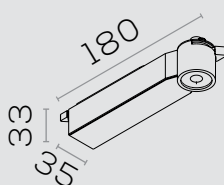

TRUSTILUMINACAO.COM.BR/SPOTR80N

Spots

SPOT R80 N

INFORMAÇÕES

Dimensões em mm

1000 lm | 2000 lm

15° | 24° | 36° | 45°

3000K
4000K

IRC
80

CORES:

ACESSÓRIOS

Box Mini

Box Mini II