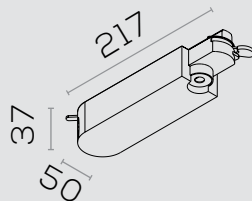

ACESSÓRIOS

Box Mini