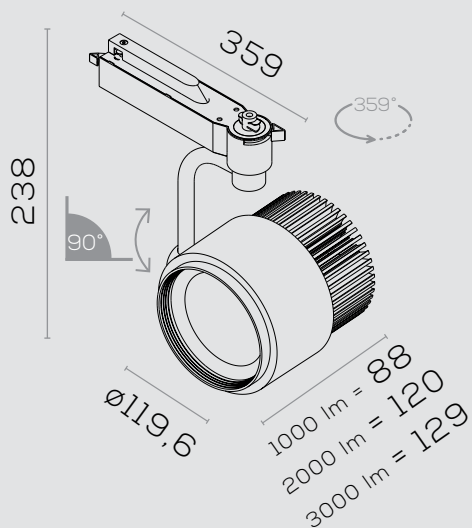

Spots 

SPOT R95 R

INFORMAÇÕES

Dimensões em mm

INFORMAÇÕES

1000 lm | 2000 lm
3000 lm

15° | 24° | 36° | 45° | 60° | 80°

3000K
4000K

INFORMAÇÕES

Dimensões em mm

1000 lm | 2000 lm
3000 lm

12° | 24° | 36° | 45°

3000K
4000K

IRC
80

CORES:

ACESSÓRIOS