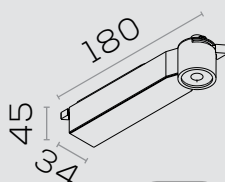

1000 lm | 2000 lm
3000 lm

18° | 24° | 36°

3000K
4000K

IRC
80

CORES: