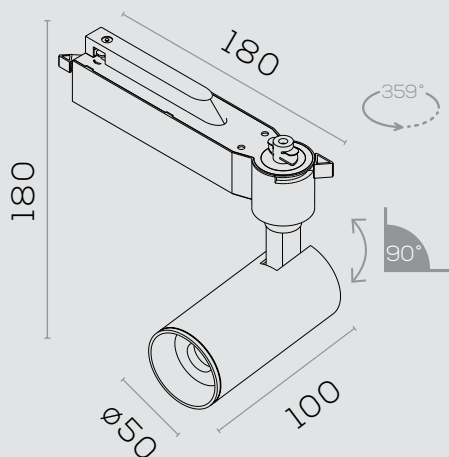

SPOT TUBE II

INFORMAÇÕES

Dimensões em mm

1500 lm | 2000 lm | 3200 lm

15° | 24° | 36°

3000K

4000K

IRC
80

Dimensões em mm

1000 lm

15° | 24° | 36°

3000K
4000K

IRC
80

CORES:

ACESSÓRIOS

Box Mini II

TRUSTILUMINACAO.COM.BR/SPOTNEOR80

Spots

SPOT NEO R80

INFORMAÇÕES

Dimensões em mm

1000 lm | 2000 lm | 2500 lm

15° | 24° | 36° | 45°

3000K
4000K