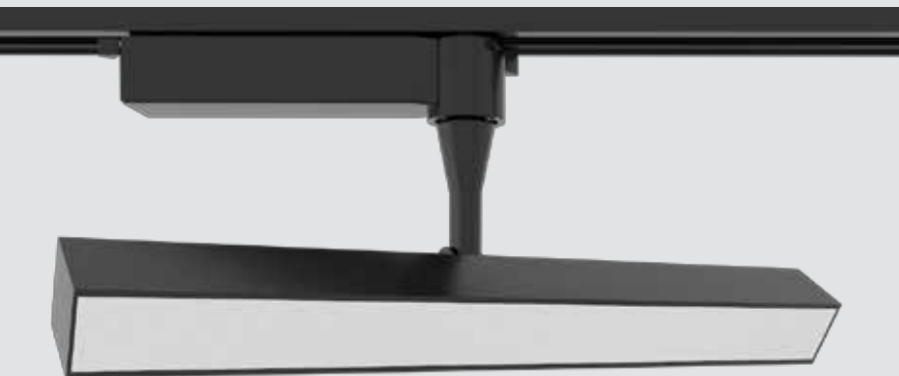

Box Mini II

TRUSTILUMINACAO.COM.BR/PROJETORLINEAR

Projetores

PROJETOR FIT 3535

INFORMAÇÕES

Dimensões em mm

1700 lm

12° | 24° | 48°