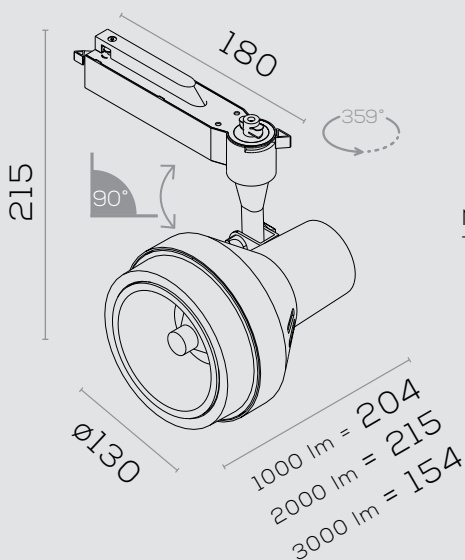

Spots 

SPOT TECHIX

INFORMAÇÕES

Dimensões em mm

ACESSÓRIOS

Box Mini

Box Mini II

1000 lm | 2000 lm
3000 lm