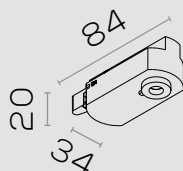

ACESSÓRIOS

Adaptador