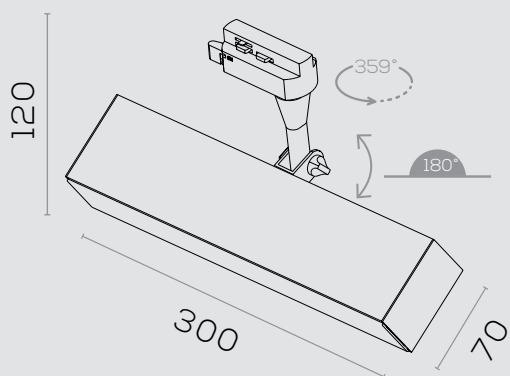

INFORMAÇÕES

Dimensões em mm

1700 lm

100°

3000K
4000K

IRC
80

CORES:

ACESSÓRIOS

Adaptador