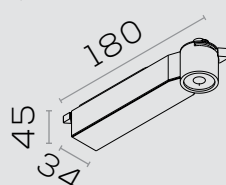

Spots 

SPOT TECHIX

INFORMAÇÕES

Dimensões em mm

ACESSÓRIOS

Box Mini

Box Mini II

1000 lm | 2000 lm
3000 lm