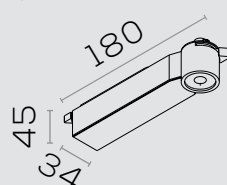

Dimensões em mm

ACESSÓRIOS

Box Mini

Box Mini II

1000 lm | 2000 lm
3000 lm

15° | 24° | 36° | 45° | 60°

3000K
4000K

IRC 80 | IRC 90 | IRC 95
DISPONÍVEIS

CORES:

TRUSTILUMINACAO.COM.BR/PROJETORCUBO

Projetores

PROJETOR CUBO

INFORMAÇÕES

Dimensões em mm

1600 lm

80°