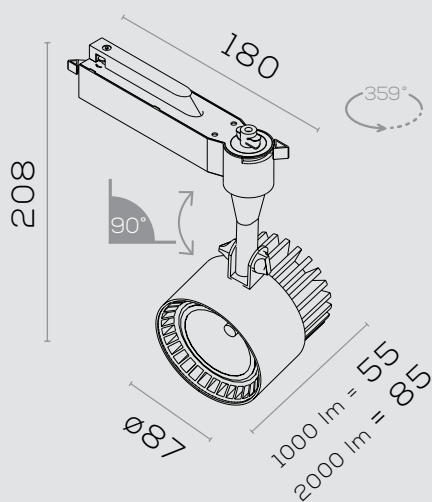

Spots

SPOT NEO R11

INFORMAÇÕES

Dimensões em mm

INFORMAÇÕES

1000 lm | 2000 lm
3000 lm

15° | 24° | 36° | 45° | 60°

3000K
4000K

INFORMAÇÕES

Dimensões em mm

1000 lm | 2000 lm

15° | 24° | 36° | 45°

3000K
4000K

IRC
80

CORES:

ACESSÓRIOS