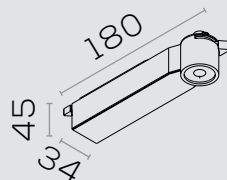

CORES:

TRUSTILUMINACAO.COM.BR/PROJETORCUBO

Projetores

PROJETOR CUBO

INFORMAÇÕES

Dimensões em mm

1600 lm

80°

INFORMAÇÕES

Dimensões em mm

1200 lm

12° | 24° | 36°

3000K
4000K

IRC
80

CORES:

ACESSÓRIOS

Box Mini II

TRUSTILUMINACAO.COM.BR/PROJETORLINEAR

Projetores

PROJETOR FIT 3535

INFORMAÇÕES

Dimensões em mm

1700 lm

12° | 24° | 48°