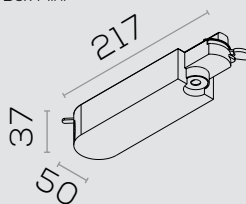

ACESSÓRIOS

Box Mini