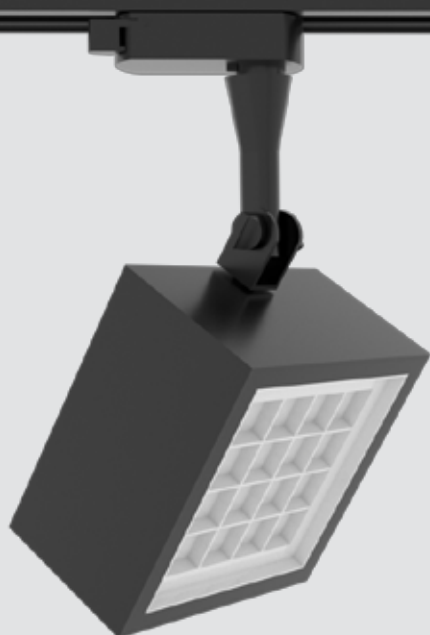

CORES:

TRUSTILUMINACAO.COM.BR/PROJETORCUBO

Projetores

PROJETOR CUBO

INFORMAÇÕES

Dimensões em mm

1600 lm

80°