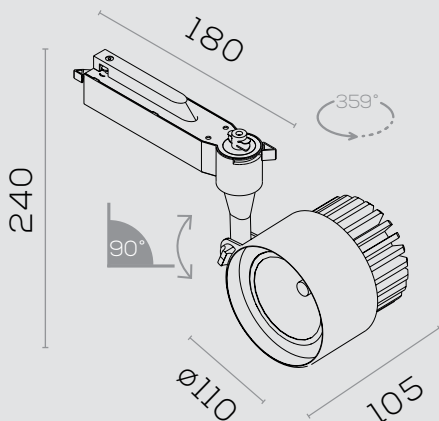

Spots 

SPOT R95 R

INFORMAÇÕES

Dimensões em mm

INFORMAÇÕES

1000 lm | 2000 lm
3000 lm

15° | 24° | 36° | 45° | 60° | 80°

3000K
4000K