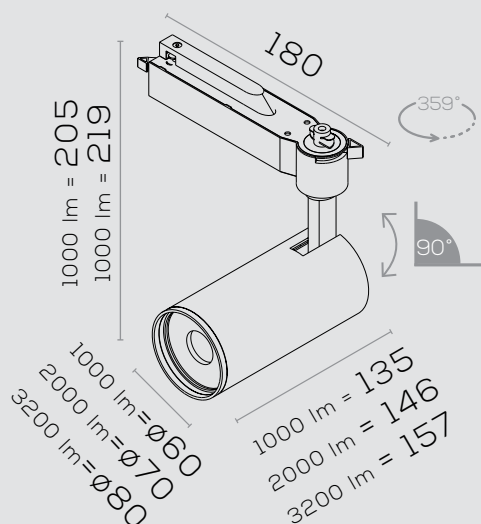

Projetores

Projektor SCENIC	15
Projektor CUBO	16
Projektor FIT	17
Projektor FIT 3535	18
Projektor MATRIX MINI	19

TRUSTILUMINACAO.COM.BR/SPOTTUBE

Spots 

SPOT TUBE

INFORMAÇÕES

Dimensões em mm

600 lm | 1000 lm | 2000 lm

SPOT TUBE II

INFORMAÇÕES

Dimensões em mm

1500 lm | 2000 lm | 3200 lm

15° | 24° | 36°

3000K

4000K

IRC
80

TRUSTILUMINACAO.COM.BR/SPOTNEOR80

Spots

SPOT NEO R80

INFORMAÇÕES

Dimensões em mm

1000 lm | 2000 lm | 2500 lm

15° | 24° | 36° | 45°

3000K
4000K

Spots 

SPOT R95 R

INFORMAÇÕES

Dimensões em mm

INFORMAÇÕES

1000 lm | 2000 lm
3000 lm

15° | 24° | 36° | 45° | 60° | 80°

3000K
4000K