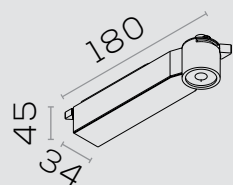

ACESSÓRIOS

Box Mini II