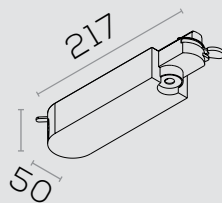

TRUSTILUMINACAO.COM.BR/SPOTR11N

Spots

SPOT R11 N

INFORMAÇÕES

Dimensões em mm

ACESSÓRIOS

Box Mini

Box Mini II

1000 lm | 2000 lm
3000 lm

15° | 24° | 36° | 45° | 60°

3000K
4000K

IRC
80

CORES: