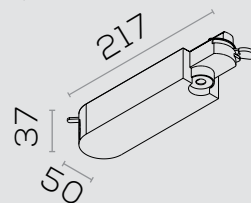

ACESSÓRIOS

Box Mini