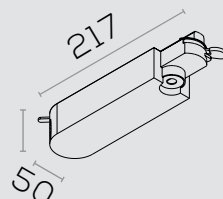

Spots 

SPOT TECHIX

INFORMAÇÕES

Dimensões em mm

ACESSÓRIOS

Box Mini

Box Mini II

1000 lm | 2000 lm
3000 lm