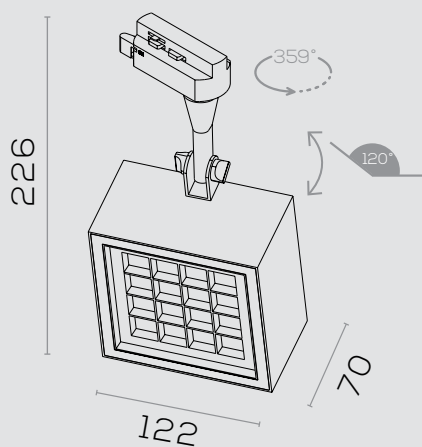

Dimensões em mm

ACESSÓRIOS

Box Mini

Box Mini II

1000 lm | 2000 lm
3000 lm

15° | 24° | 36° | 45° | 60°

3000K
4000K

IRC 80 | IRC 90 | IRC 95
DISPONÍVEIS

CORES:

TRUSTILUMINACAO.COM.BR/PROJETORCUBO

Projetores

PROJETOR CUBO

INFORMAÇÕES

Dimensões em mm

1600 lm

80°