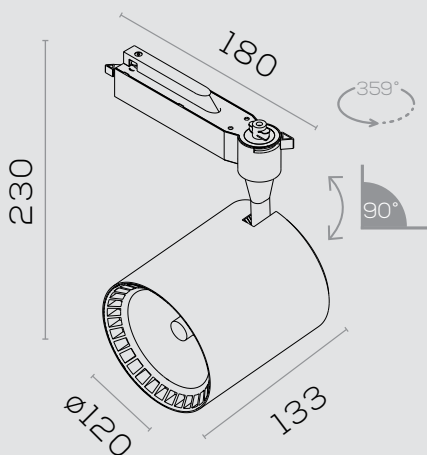

SPOT TUBE II

INFORMAÇÕES

Dimensões em mm

1500 lm | 2000 lm | 3200 lm

15° | 24° | 36°

3000K

4000K

IRC
80

Dimensões em mm

1000 lm

15° | 24° | 36°

3000K
4000K

IRC
80

CORES:

ACESSÓRIOS

Box Mini II

TRUSTILUMINACAO.COM.BR/SPOTNEOR80

Spots

SPOT NEO R80

INFORMAÇÕES

Dimensões em mm

1000 lm | 2000 lm | 2500 lm

15° | 24° | 36° | 45°

3000K
4000K

Spots

SPOT NEO R11

INFORMAÇÕES

Dimensões em mm

INFORMAÇÕES

1000 lm | 2000 lm
3000 lm

15° | 24° | 36° | 45° | 60°

3000K
4000K