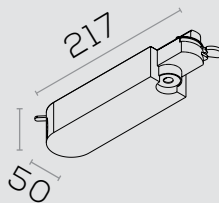

ACESSÓRIOS

Box Mini