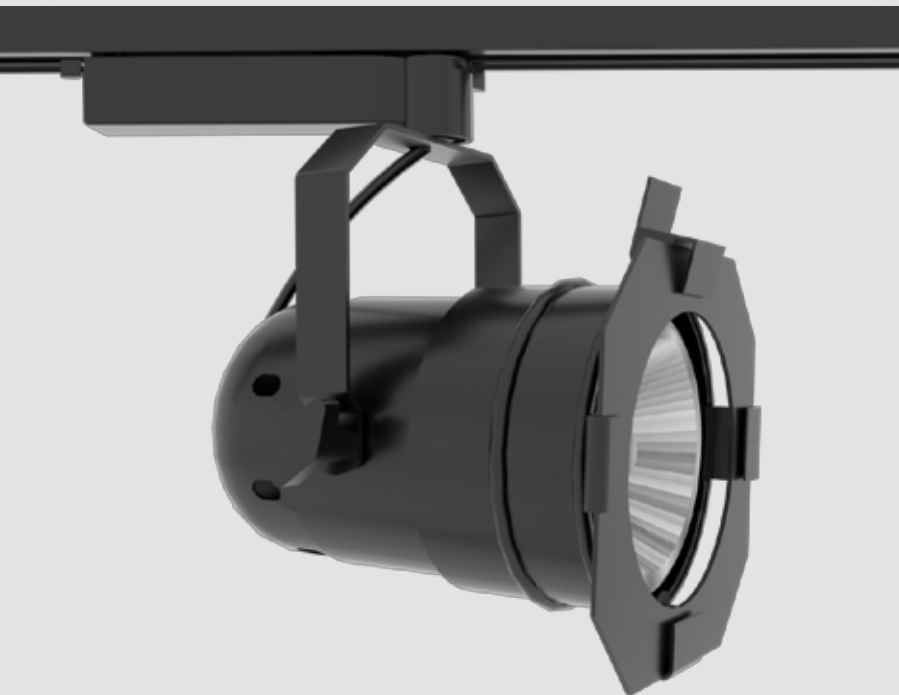

TRUSTILUMINACAO.COM.BR/PROJETORSCENICI

Projetores

PROJETOR SCENIC