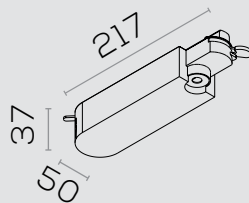

ACESSÓRIOS

Box Mini