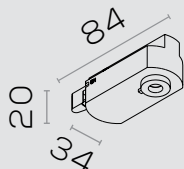

ACESSÓRIOS

Adaptador