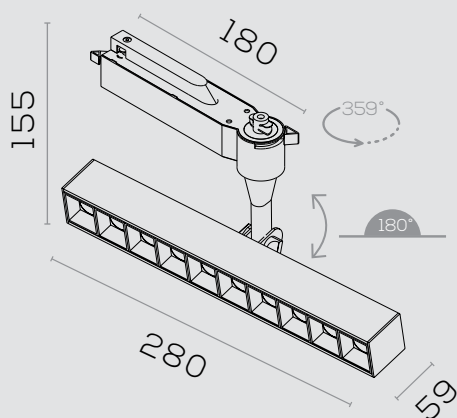

INFORMAÇÕES

Dimensões em mm

1200 lm

12° | 24° | 36°

3000K
4000K

IRC
80

CORES:

ACESSÓRIOS

Box Mini II