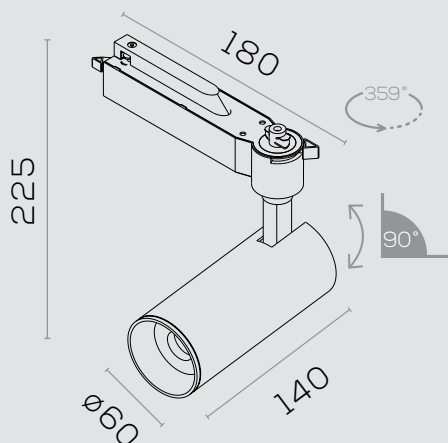

Projetores

Projektor SCENIC	15
Projektor CUBO	16
Projektor FIT	17
Projektor FIT 3535	18
Projektor MATRIX MINI	19

TRUSTILUMINACAO.COM.BR/SPOTTUBE

Spots 

SPOT TUBE

INFORMAÇÕES

Dimensões em mm

600 lm | 1000 lm | 2000 lm

SPOT TUBE II

INFORMAÇÕES

Dimensões em mm

1500 lm | 2000 lm | 3200 lm

15° | 24° | 36°

3000K

4000K

IRC
80