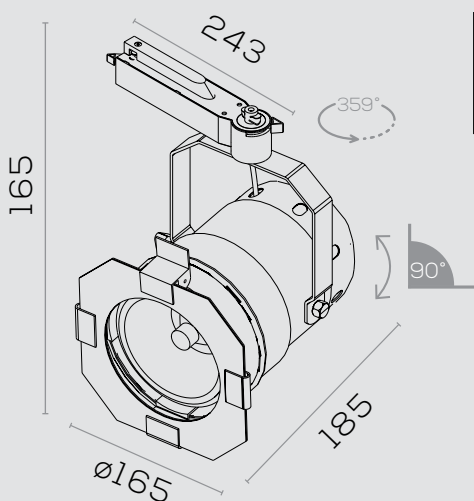

Spots 

SPOT TECHIX

INFORMAÇÕES

Dimensões em mm

ACESSÓRIOS

Box Mini

Box Mini II

1000 lm | 2000 lm
3000 lm

Dimensões em mm

ACESSÓRIOS

Box Mini

Box Mini II

1000 lm | 2000 lm
3000 lm

15° | 24° | 36° | 45° | 60°

3000K
4000K

IRC 80 | IRC 90 | IRC 95
DISPONÍVEIS

CORES:

TRUSTILUMINACAO.COM.BR/PROJETORCUBO

Projetores

PROJETOR CUBO

INFORMAÇÕES

Dimensões em mm

1600 lm

80°

INFORMAÇÕES

Dimensões em mm

1200 lm

12° | 24° | 36°

3000K
4000K

IRC
80

CORES:

ACESSÓRIOS