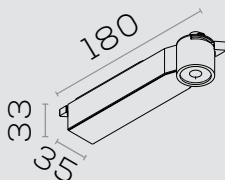

ACESSÓRIOS

Box Mini II