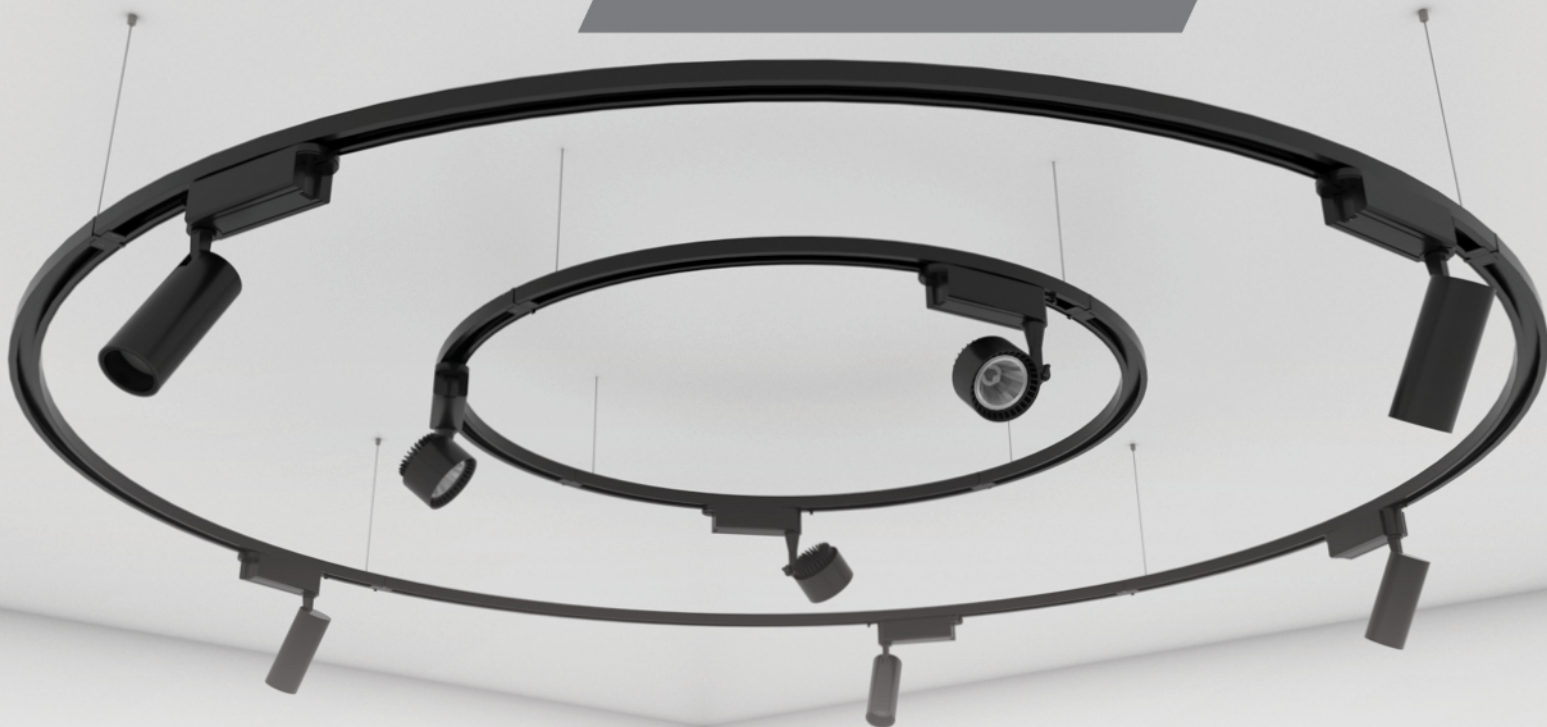

# TRACK CURVES

2019/20

**Luxímetro Dr.LED®**

O 1º aplicativo de iluminação para celular e tablet com tabela aprovada pela ABNT

**+40k**  
de downloads

**trust**

SOLUÇÕES PERSONALIZADAS DE  
ILUMINAÇÃO PARA O VAREJO

# TRACK CURVES

O tradicional sistema de trilhos energizados **TRACK I** com ligação em 1 circuito, agora com formato curvo. O sistema permite a composição do perfil com diferentes tipos de luminárias, conforme a necessidade do projeto luminotécnico. Disponível em versões de sobrepor e pendente com tamanhos modulares de  $\varnothing 1m$  e  $\varnothing 2m$ .

Dimensão:  $\varnothing 2m = A: 1m B: 1m$

Cor: Branco | Preto

$\varnothing 1m = A: 0,5m B: 0,5m$

Branco | Preto

Caixa para driver  
compatível com  
Track Curves

Box Mini  
A: 47 mm  
B: 50 mm  
C: 202 mm

SOLUÇÕES PERSONALIZADAS DE  
ILUMINAÇÃO PARA O VAREJO