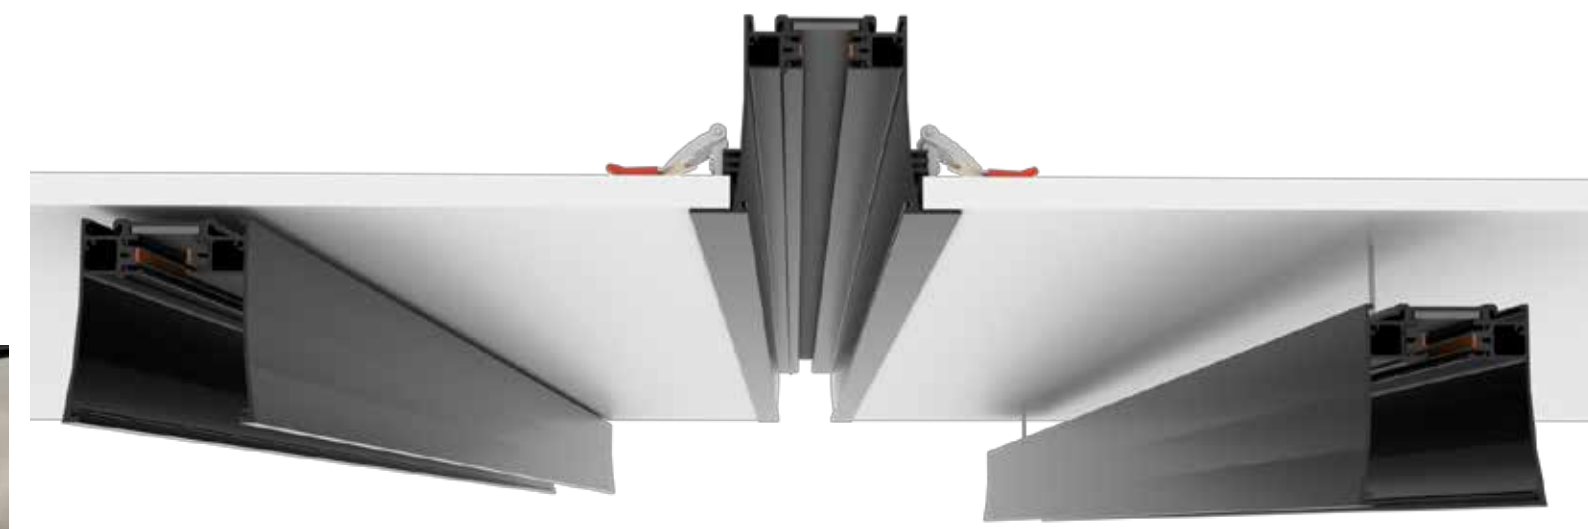

RIPLEY® RIPLEY PURUCHUCO 10000 M²

TRUST TRACK SYSTEM LINEAR LIGHT

EXCLUSIVO PERFIL COM TRILHO ELETRIFICADO

SÓ PODERIA SER TRUST!

Vantagens da iluminação LED para o cliente

Payback
Retorno do investimento

Retrofit Armazém Cerealista	
Amortização média por período	3 meses
Redução custos manutenção	75%
Redução consumo energético	51%

1. **Benefícios**
2. Redução do consumo energético;
   - Redução do custo de manutenção;
   - Maior intensidade luminosa;
   - Maior vida útil;
   - Melhor reprodução de cor;
   - Livre de mercúrio, não agride o meio ambiente;
   - Não emite raios UV

SOLUÇÕES PERSONALIZADAS DE ILUMINAÇÃO PARA O VAREJO
www.trustiluminacao.com.br

obs: resultados podem variar de acordo com especificações do projeto de iluminação

Entre em contato conosco e conheça todas as soluções que podemos oferecer para seu negócio!

Rua da Consolação, 2180 - São Paulo / SP - Tels: (55 11) 3231-1100

trustiluminacao.com.br
@trustiluminacao @trustiluminacao @trustiluminacao