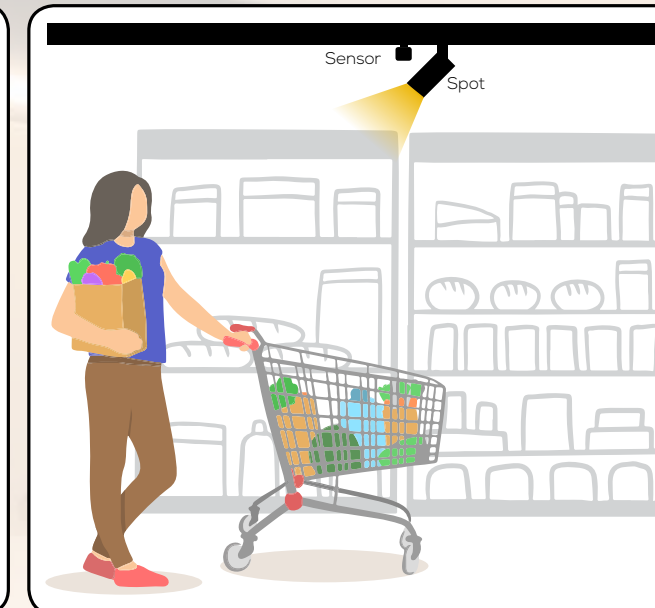

CÂMERA
Câmera de monitoramento.

PROJETOR LED
Os projetores LED possuem design moderno e diferenciado para seu projeto.

LANÇAMENTO EXCLUSIVO

KIT SENSOR
Sensor de presença que detecta a aproximação do consumidor e acende a luminária, criando uma área de destaque para produtos expostos.
Obs: sensor compatível com todos os tipos de luminárias

LUMINÁRIA EMERGÊNCIA
A Luminária de emergência evita acidentes e sinaliza o acesso das pessoas até saída do local com segurança.

Disponível também:
LUMINÁRIA EMERGÊNCIA EMBUTIDA
A luminária de emergência embutida pode ser incorporada à luminárias existentes no sistema, reduzindo a quantidade de itens expostos no perfil.