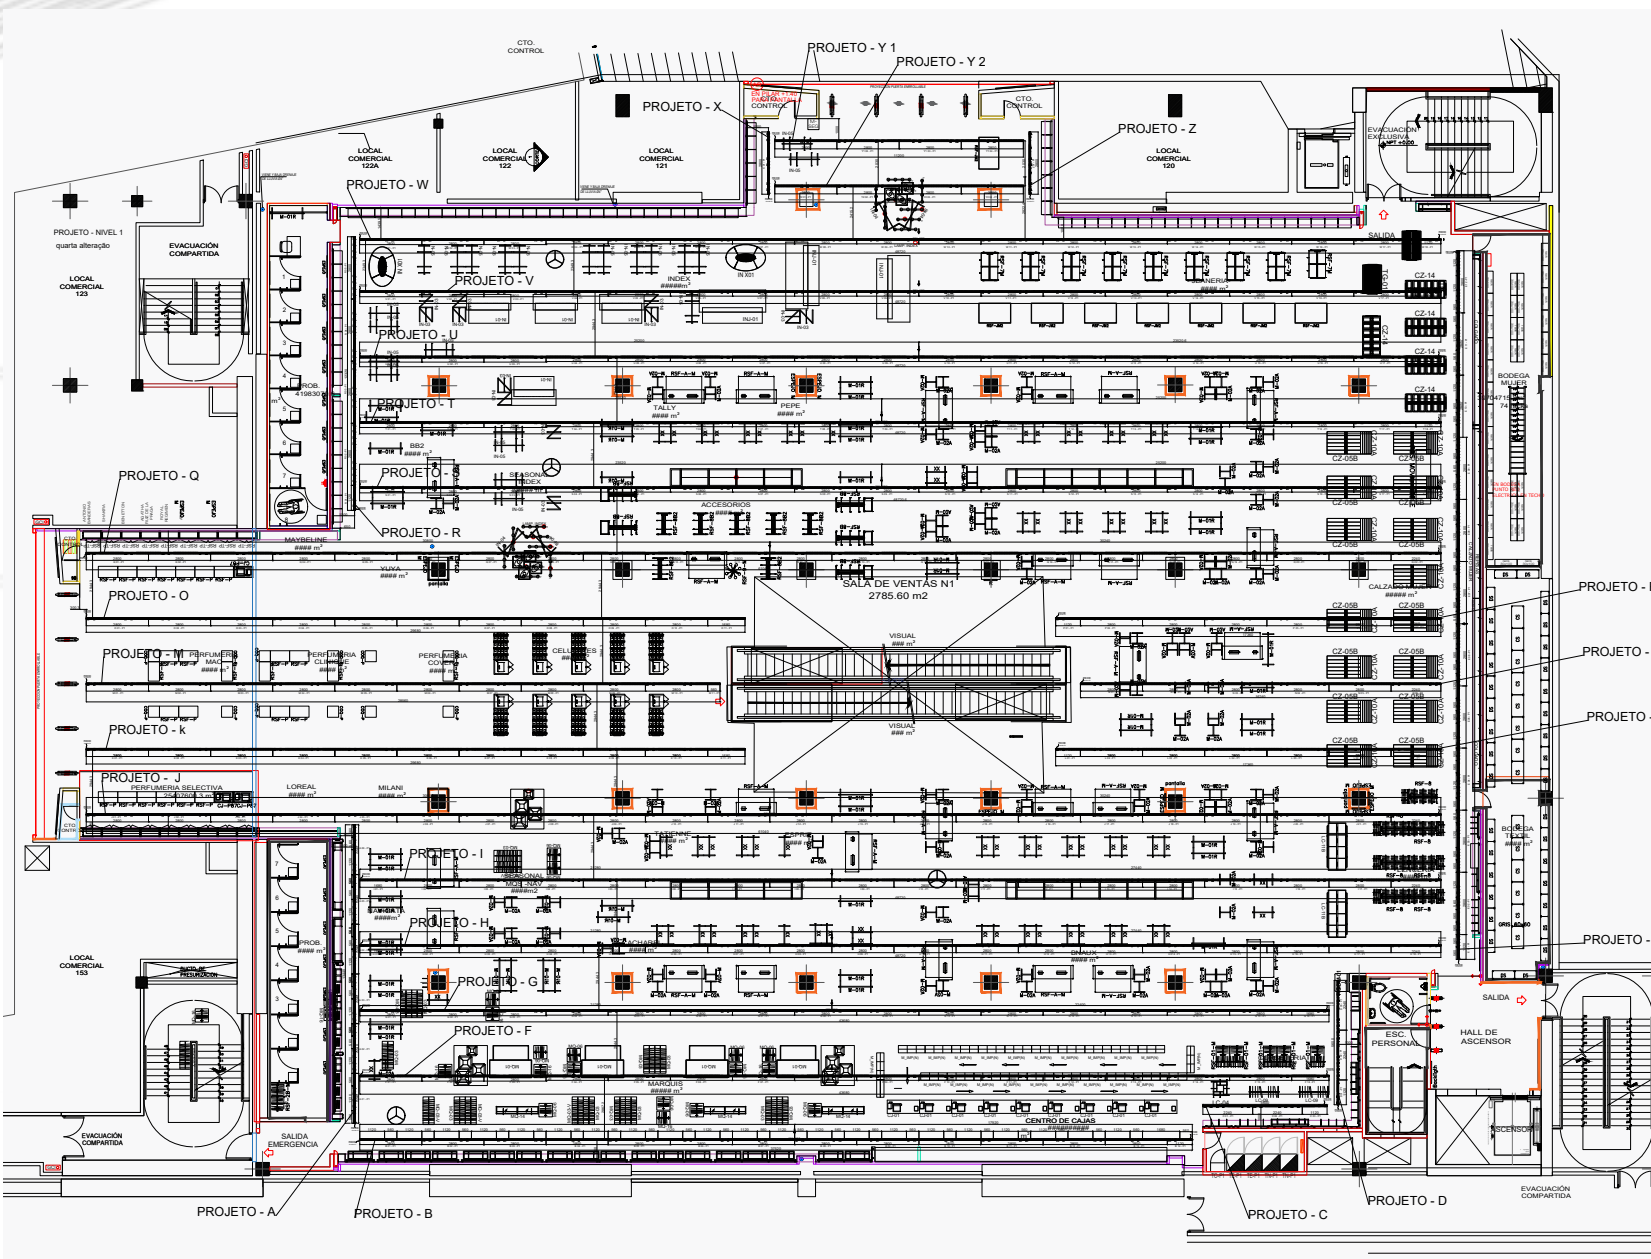

RIPLEY® RIPLEY PURUCHUCO 10000 M²

TRUST TRACK SYSTEM LINEAR LIGHT

EXCLUSIVO PERFIL COM TRILHO ELETRIFICADO

SÓ PODERIA SER TRUST!

Vantagens da iluminação LED para o cliente

Payback
Retorno do investimento

Retrofit Armazém Cerealista	
Amortização média por período	3 meses
Redução custos manutenção	75%
Redução consumo energético	51%

1. **Benefícios**
2. Redução do consumo energético;
   - Redução do custo de manutenção;
   - Maior intensidade luminosa;
   - Maior vida útil;
   - Melhor reprodução de cor;
   - Livre de mercúrio, não agride o meio ambiente;
   - Não emite raios UV

SOLUÇÕES PERSONALIZADAS DE ILUMINAÇÃO PARA O VAREJO
www.trustiluminacao.com.br

obs: resultados podem variar de acordo com especificações do projeto de iluminação

Entre em contato conosco e conheça todas as soluções que podemos oferecer para seu negócio!

Rua da Consolação, 2180 - São Paulo / SP - Tels: (55 11) 3231-1100

trustiluminacao.com.br
@trustiluminacao @trustiluminacao @trustiluminacao