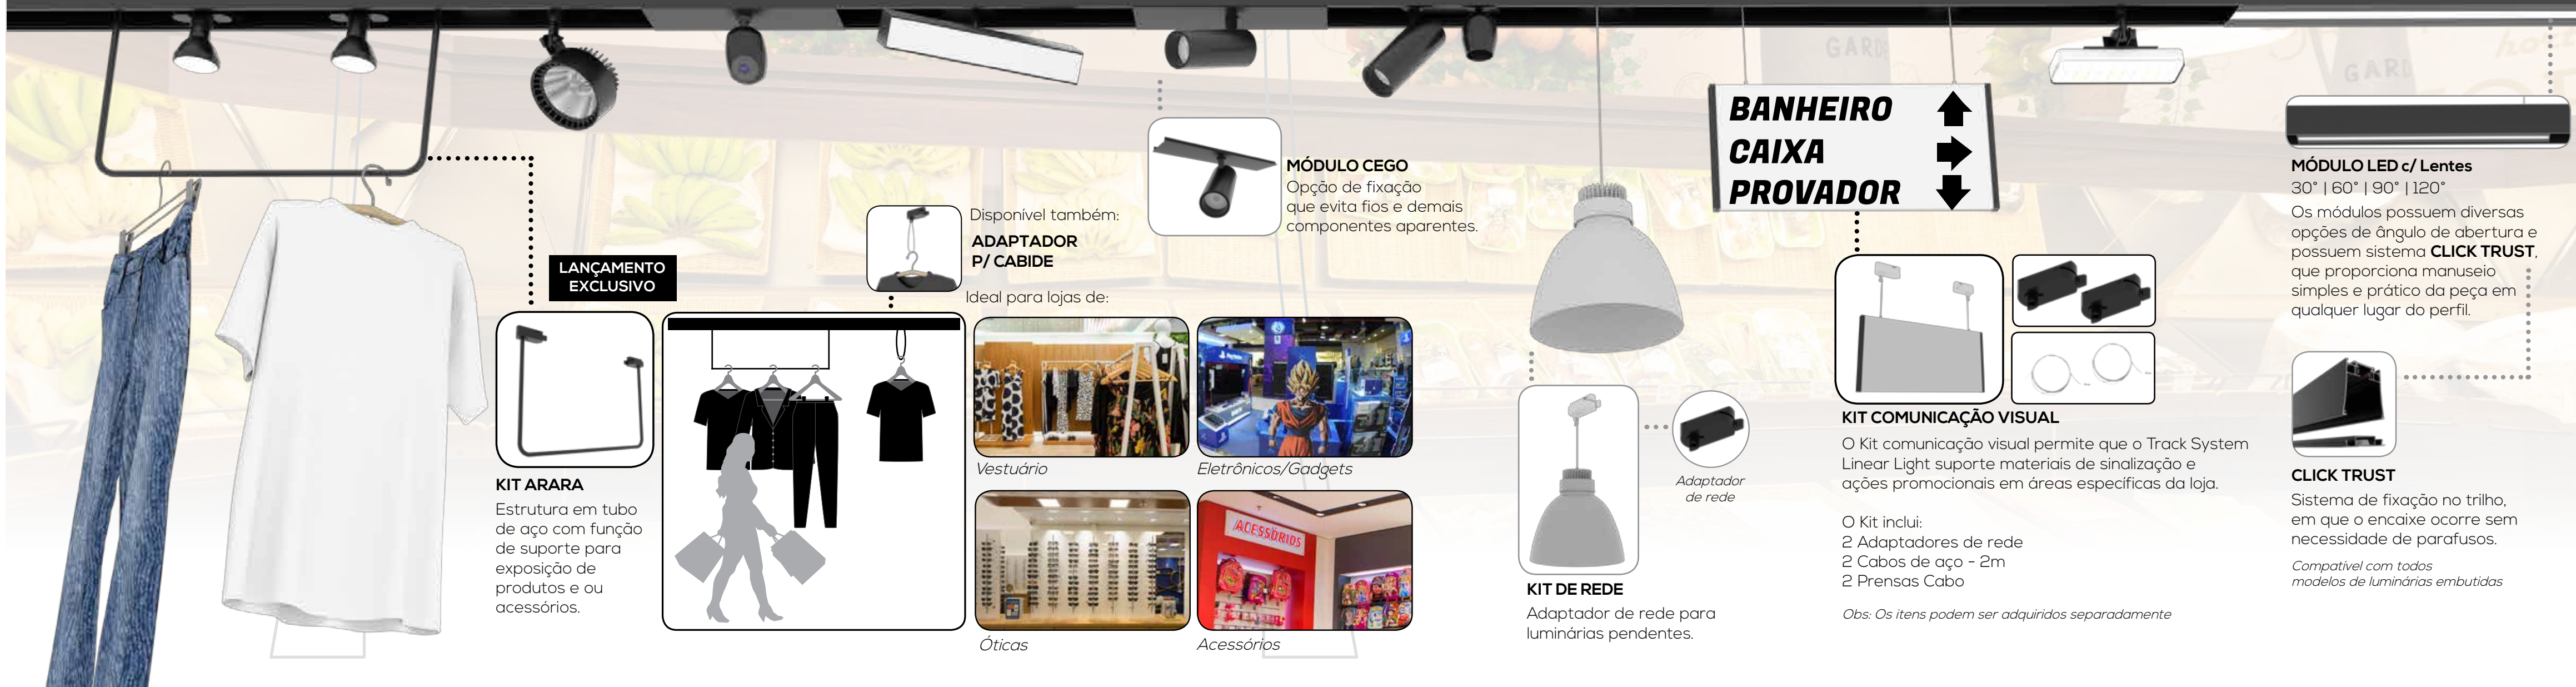

LUMINÁRIA EMERGÊNCIA
A Luminária de emergência evita acidentes e sinaliza o acesso das pessoas até saída do local com segurança.

Disponível também:
LUMINÁRIA EMERGÊNCIA EMBUTIDA
A luminária de emergência embutida pode ser incorporada à luminárias existentes no sistema, reduzindo a quantidade de itens expostos no perfil.

MÓDULO CEGO
Opção de fixação que evita fios e demais componentes aparentes.

Disponível também:
ADAPTADOR P/ CABIDE
Ideal para lojas de:

KIT ARARA
Estrutura em tubo de aço com função de suporte para exposição de produtos e ou acessórios.